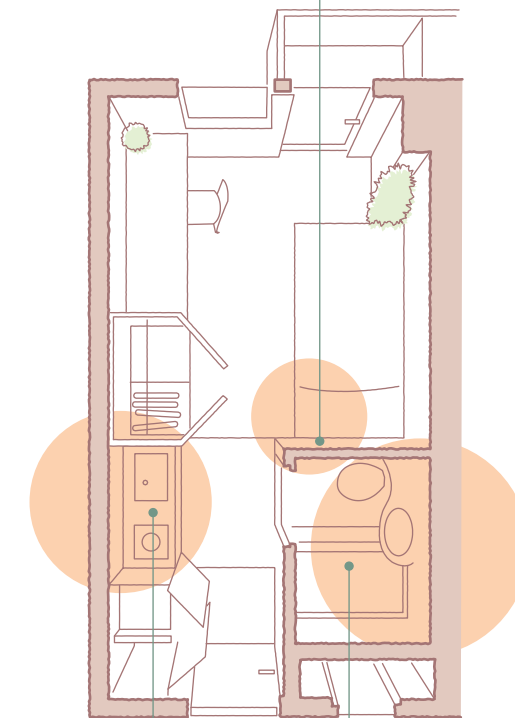

# 安全・安心・快適

設備についても、より快適、より安全をモットーに  
最新の設備・システムを惜しみなく備えています。  
当館独自のセキュリティシステム、  
及び、カメラインターホン。  
現代生活に欠かせない基本的な設備はもちろん、  
プライベート空間を創るための  
嬉しい設備も揃っています。

ロビー

フロント

ランドリールーム

キーボックス

- 建物：鉄筋コンクリート造5階建 室数48室（全室個室）
- 設備：冷暖房、ユニットバス、ミニキッチン（冷蔵庫付）、テレビ、ベッド、机、椅子、本棚、クローゼット、カメラインターホン、ロッカールーム、ランドリールーム、エレベーター

お部屋とフロントを結ぶコミュニケーションシステム。フロントから個別のメッセージや一斉メッセージなどを画面に呼び出したり、来客者の顔をモニターで確認することもできます。

カメラインターホン

ミニキッチン

ユニットバス