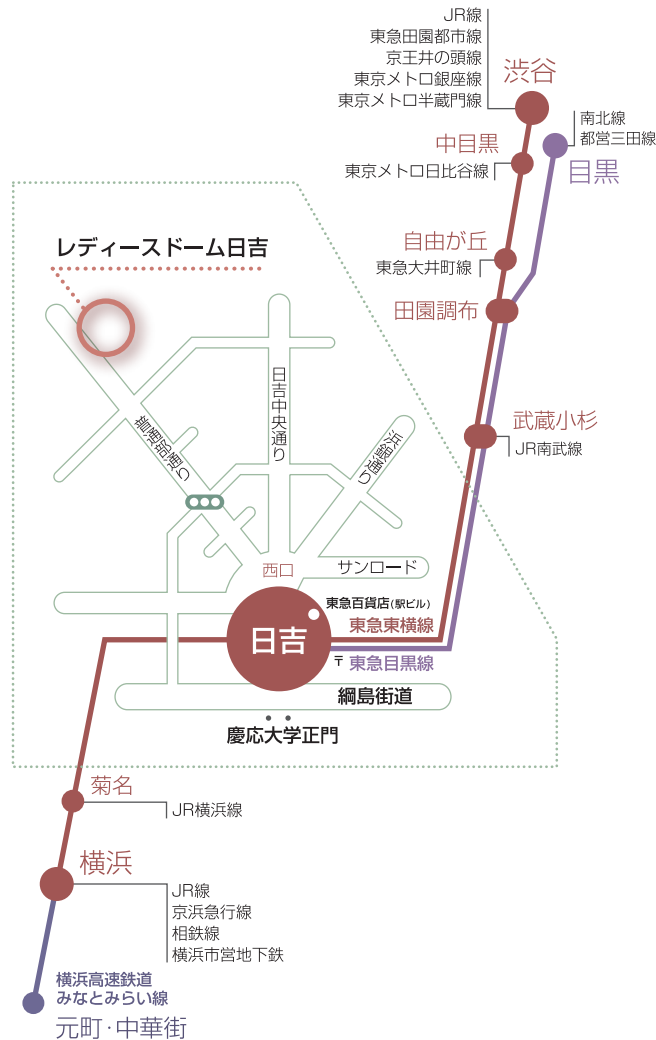

## ※ 日吉駅より徒歩3分

駅前から放射状に広がるショッピングエリア。  
学生たちを温かく包み込む家庭のような  
雰囲気が溢れた町並み。  
その一角にレディースドーム日吉はあります。  
都心にも横浜にも気軽に足が伸ばせる  
交通環境も備えた素晴らしい街。

## レディースドーム 日吉

Women's Dome

〒223-0062 横浜市港北区日吉本町1-17-5

Tel : 045-562-9781

Fax : 045-562-1705

Mail : hiyo-jyo@abeam.ocn.ne.jp

<http://www6.ocn.ne.jp/~hiyojo/>

Women's Dorm. HIYOSHI  
レディースドーム日吉