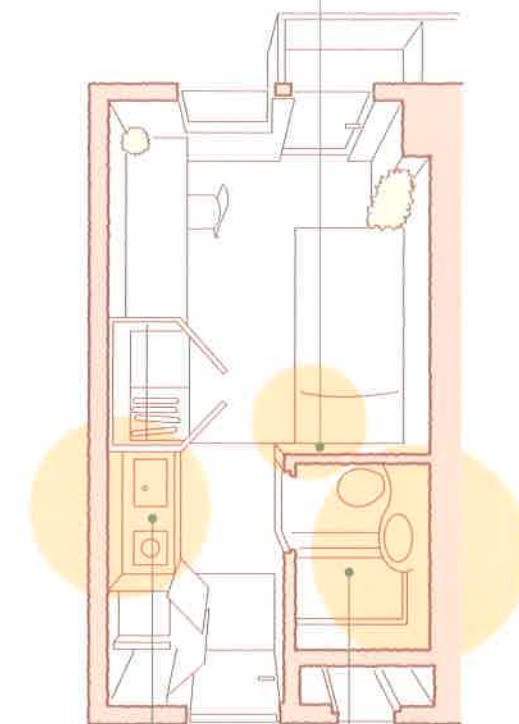

## 安全・安心・快適

設備についても、より快適、より安全をモットーに  
最新の設備・システムを惜しみなく備えています。  
当館独自のセキュリティシステム、  
及び、カメラインターホン。  
現代生活に欠かせない基本的な設備はもちろん、  
プライベート空間を創るための  
嬉しい設備も揃っています。

ロビー

フロント

ランドリールーム

キーボックス

- 建物：鉄筋コンクリート造5階建 室数48室（全室個室）
- 設備：洗濯房、ユニットバス、ミニキッチン（冷蔵庫付）、  
ベッド、机、椅子、本棚、クローゼット、カメラインターホン、ロッカールーム、  
ランドリールーム、エレベーター

お部屋とフロントを結ぶコミュニ  
ケーションシステム。フロント  
から個別のメッセージや一斉  
メッセージなどを画面に呼び出  
したり、来客者の顔をモニター  
で確認することもできます。

カメラインターホン

ミニキッチン

ユニットバス